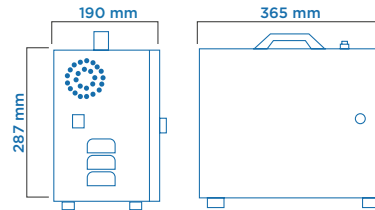

EDGE**DIFFUSORE EDGE SENSE MAX**DimensioniRicariche compatibiliVolume
900 ml

Modello	Diffusore SENSE MAX
Codice	E108104
Codice a barre	8697461913110
Colore	Blu
Materiale	Metallo
Montaggio	Può essere appoggiato o installato a muro
Dimensioni cartone	390 (l) x 230 (w) x 386 (h)
Peso lordo	7,81
Peso netto	6,66
Copertura	Fino a 6000 m ³
Dimensioni ricarica	900
Funzionamento	Display digitale con orologio 24h. Programmabile. Possibilità di spegnimento nel weekend
Potenza (W)	< 90
Alimentazione	220 - 240 V / 50 - 60 Hz
Quantità per cartone	1

*Dimensioni: l: lunghezza, w: spessore, h: altezza